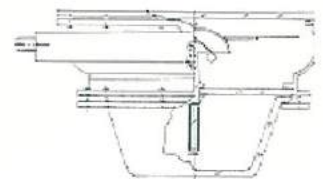

DAIKO

<http://www.age.ne.jp/x/kono/>

ADJUSTABLE TABLE COMPASS 卓上修正式(下部照明式) Under-lighting

※TABLE COMPASS (形式承認品)

承認番号	Model	Card	Dia. (mm)	A (mm)	B (mm)	C (mm)	W (kg)
H. K	T-100SLK	100	4"	326	390	206	9
第1958号	T-130SLK	125	5"	330	420	252	10
第1959号	T-150SLK	150	6"	360	460	280	15
第1970号	T-165DLK	165	6.5"	390	590	320	17
第1971号	T-180DLK	175	7"	390	590	320	17

標準付属品付 (Each unit is provided with standard accessories)

下部照明式 (Bottom-lighting, AC/DC 24V)

非常用電源切替スイッチ付 (With switch for emergency power)

※TABLE COMPASS (未検品)

Model	Card	Dia. (mm)	A(mm)	B(mm)	C(mm)	W(kg)
T-100SL	100	4"	326	390	206	9
T-130SL	120	5"	330	420	252	10
T-150SL	150	6"	360	460	280	15
T-165SL	165	6.5"	390	590	320	17
T-180SL	175	7"	390	590	320	17

標準付属品付 (Each unit is provided with standard accessories)

下部照明式 (Bottom-lighting, AC/DC 24V)

Compass Bowl
羅 盆

Bowl

SR-150PK
 SR-150PKK (H.K.)
 SR-165PS
 SR-165PSK (H.K.)

SR-165PS
 SR-165PSK

SR-150PK
 SR-150PKK