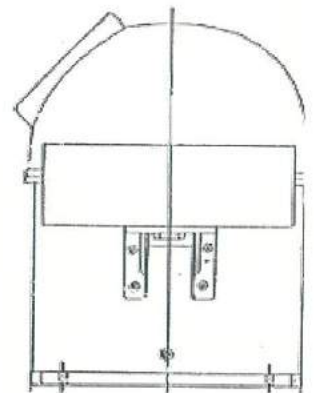

DAIKO

<http://www.age.ne.jp/x/kono/>

ADJUSTABLE TABLE COMPASS 卓上修正式(下部照明式) Under-lighting

※TABLE COMPASS (形式承認品)

承認番号	Model	Card	Dia. (mm)	A (mm)	B (mm)	C (mm)	W (kg)
H. K	T-100SLK	100	4"	326	390	206	9
第1958号	T-130SLK	125	5"	330	420	252	10
第1959号	T-150SLK	150	6"	360	460	280	15
第1970号	T-165DLK	165	6.5"	390	590	320	17
第1971号	T-180DLK	175	7"	390	590	320	17

標準付属品付 (Each unit is provided with standard accessories)

下部照明式 (Bottom-lighting, AC/DC 24V)

非常用電源切替スイッチ付 (With switch for emergency power)

※TABLE COMPASS (未検品)

Model	Card	Dia. (mm)	A(mm)	B(mm)	C(mm)	W(kg)
T-100SL	100	4"	326	390	206	9
T-130SL	120	5"	330	420	252	10
T-150SL	150	6"	360	460	280	15
T-165SL	165	6.5"	390	590	320	17
T-180SL	175	7"	390	590	320	17

標準付属品付 (Each unit is provided with standard accessories)

下部照明式 (Bottom-lighting, AC/DC 24V)

Compass Bowl
羅 盆

Bowl

SR-150PK
 SR-150PKK (H.K.)
 SR-165PS
 SR-165PSK (H.K.)

SR-165PS
 SR-165PSK

SR-150PK
 SR-150PKK