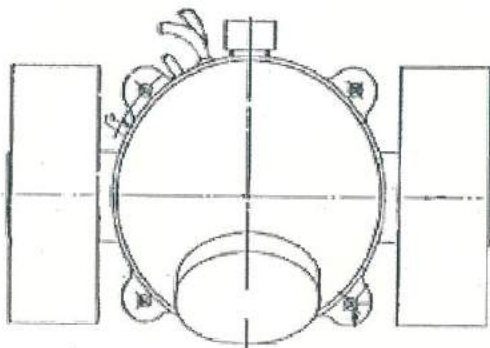

DAIKO

<http://www.age.ne.jp/x/kono/>

ADJUSTABLE TABLE COMPASS 卓上修正式(下部照明式) Under-lighting

※TABLE COMPASS (形式承認品)

承認番号	Model	Card	Dia. (mm)	A (mm)	B (mm)	C (mm)	W (kg)
H. K	T-100SLK	100	4"	326	390	206	9
第1958号	T-130SLK	125	5"	330	420	252	10
第1959号	T-150SLK	150	6"	360	460	280	15
第1970号	T-165DLK	165	6.5"	390	590	320	17
第1971号	T-180DLK	175	7"	390	590	320	17

標準付属品付 (Each unit is provided with standard accessories)

下部照明式 (Bottom-lighting, AC/DC 24V)

非常用電源切替スイッチ付 (With switch for emergency power)

※TABLE COMPASS (未検品)

Model	Card	Dia. (mm)	A(mm)	B(mm)	C(mm)	W(kg)
T-100SL	100	4"	326	390	206	9
T-130SL	120	5"	330	420	252	10
T-150SL	150	6"	360	460	280	15
T-165SL	165	6.5"	390	590	320	17
T-180SL	175	7"	390	590	320	17

標準付属品付 (Each unit is provided with standard accessories)

下部照明式 (Bottom-lighting, AC/DC 24V)

Compass Bowl
羅 盆

Bowl

SR-150PK
 SR-150PKK (H.K.)
 SR-165PS
 SR-165PSK (H.K.)

SR-165PS
 SR-165PSK

SR-150PK
 SR-150PKK